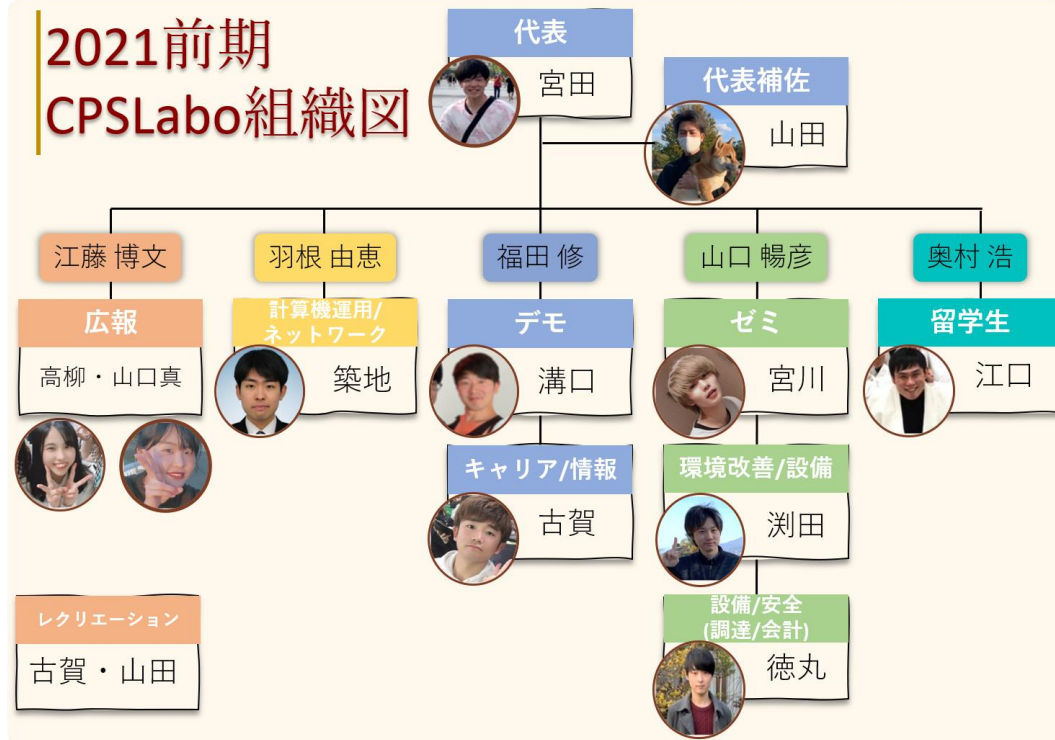

執筆:高柳 美保

就職活動アンケート Part 2

4月から社会に出られる方々に就職活動について、気になることをアンケートを実施して聞きました！

Q. 就職活動で必要だと感じたものは何ですか

SPIに慣れておくこと、ESなどで書ける**趣味、特技**
 自分の研究についての**理解** 自分の軸 **メモ帳**
 担当教授や就職担当の先生に行きたい企業の情報を聞いたり、閲覧室に届いた資料を見たりすると、HPには載っていない情報を知られる場合もあるので、積極的に足を動かしていくことが必要だと思う

笑顔と自信
鋼のメンタル (一番大事)
 メンタル。選考に落ちてでも凹むなどは無理な話だと思いますが、すぐに切り替えて次に繋げる事が大事です。落選した企業は元々相性が悪かったか、練習台だと思わずと少し楽になれるかも

持ち物

オンライン面接のときに顔が明るくなるようにスタンドライトを当ててました
 必要書類をクラウドにバックアップすることです。スマホからダウンロードしてそのままコンビニでネットプリントできるので紛失時のケアができます
高性能なスマホ
 (充電の持ち、GPSの正確性、ブラウジングの速度など、非常時に重宝します)
速度の速いネット回線や、カンペなどオンライン面接で有利になるもの

Part3を次号に載せる予定です。アンケートにご協力いただきありがとうございました。

2021前期 CPSLabo組織図

Sharing Hobbies

趣味を通してさらに研究室を盛り上げていきましょう!!!

私が好きなことをシェアしたいと思います!!
 ドライブ、韓国ドラマ、音楽を聴くことが好きです。あと、OnePieceも好きで、Youtubeで伏線などをよく見えています。好きなキャラはゾロで、スリラーパーク編が好きで何回も読みました。もし、好きな方がいらっしゃったらお話ししましょう(笑)
 車を運転するのが好きで、休みの日にはよく出かけます。音楽を聴きながら楽しくドライブします！写真はもう一度行きたい角島大橋です。

福田研M1
高柳 美保

奥村研M1
山口 真琴

☆Like☆
 ・ダンス
 ・アイドル鑑賞 (櫻坂46など)
 ・ライブに行くこと
 ・Youtube鑑賞 (ヒカルさんなど)
 ・アニメ (呪術廻戦, 鬼滅の刃, メジャーなど)

趣味はいくつかありますが、最近イベントに向けてダンスの練習を頑張っています！また、写真は櫻坂46にかけて夜桜の写真です。

Cyber Physical System Laboratory