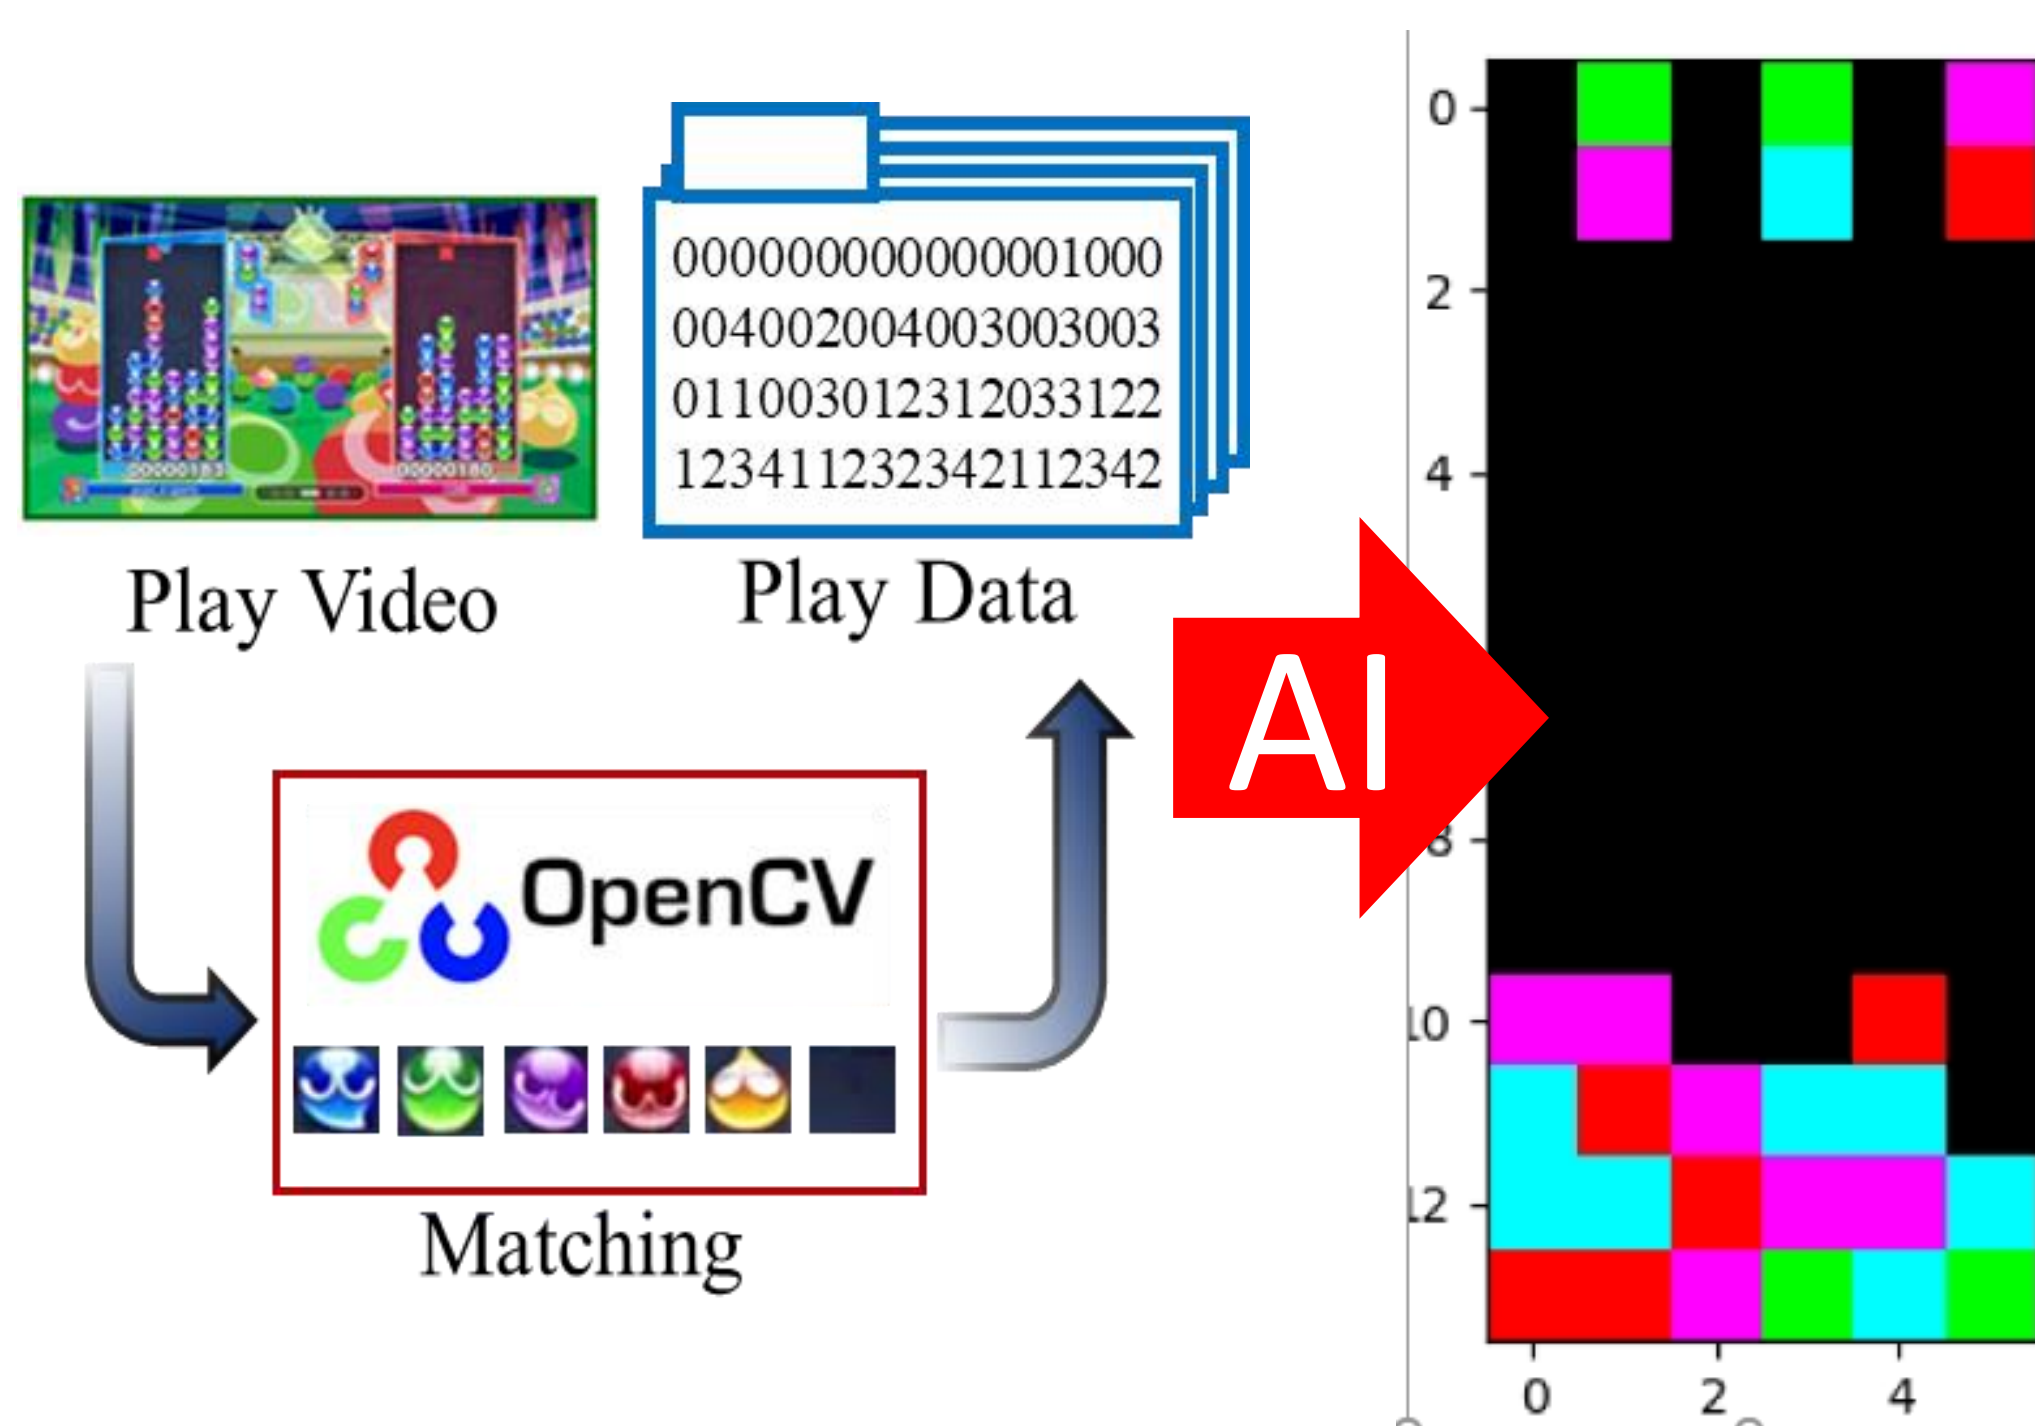

深層学習を用いたぷよぷよAI

「ぷよぷよ」というパズルゲームにおいて、人間を超える知能を持つAIの開発を行っています。

引用：https://puyo.sega.jp/PuyoPuyo_eSports/

プレイ動画から取得したプレイデータをもとに深層学習を行い、上級者のプレイを模倣します。

今回のAIに対して強化学習を用いることで、上級者を超えるプレイの学習を検討しています。

手数ごとの正解率