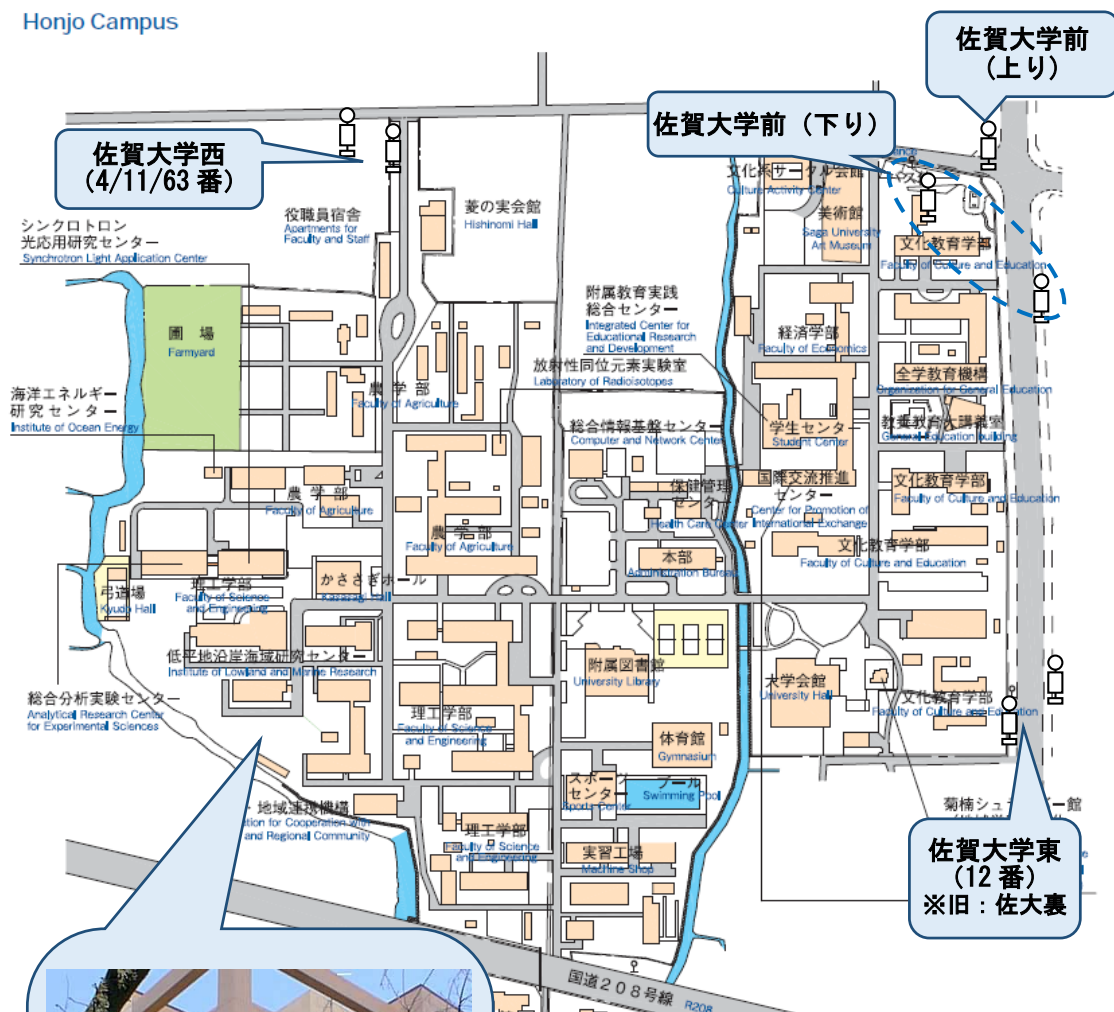

Honjo Campus

理工7号館

<交通アクセス>

佐賀駅バスセンターからバスで約15分

「4番のりば」から市営バス（運賃200円）

【4番】佐賀女子短大・高校線

（中央大通り・佐賀大学前経由）

【11番】佐賀大学・西与賀線

【12番】佐賀大学・東与賀線

【63番】佐賀女子短大・高校線

（紡績通り・佐賀大学前経由）

「佐賀大学前」下車

（一部路線では「佐賀大学東」, 「佐賀大学西」

のバス停もご利用いただけます）

**連絡先： 0952-28-8569（福田居室）**